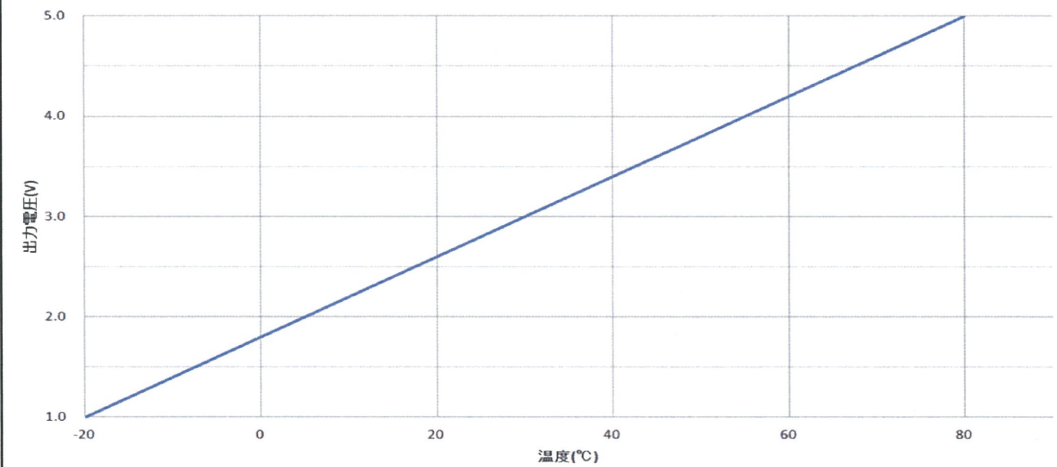

# 【外形図】

# 【結線図】

### 検出距離-出力特性

### 温度-電圧出力特性

型式	測長範囲	全長	検出距離 出力特性	温度 出力特性
	A(mm)	B(mm)	mV/5mmステップ	mV/0.5°Cステップ
HL-AP-050	50	98	400	20
HL-AP-150	150	198	133	
HL-AP-300	300	348	67	