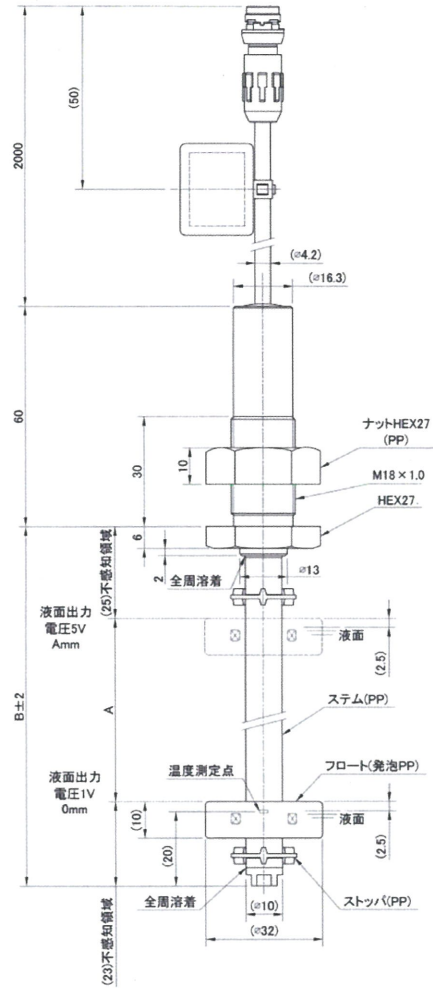

# 【外形図】

# 【結線図】

### 検出距離-出力特性

### 温度-電圧出力特性

型式	測長範囲	全長	検出距離 出力特性	温度 出力特性
	A(mm)	B(mm)	mV/5mmステップ	mV/0.5°Cステップ
HL-AP-050	50	98	400	20
HL-AP-150	150	198	133	
HL-AP-300	300	348	67	