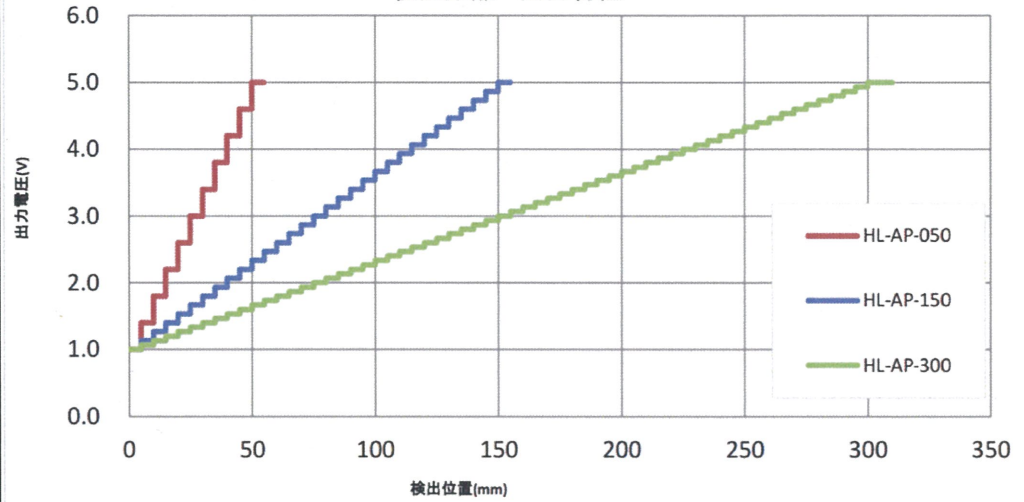

# 【外形図】

# 【結線図】

### 検出距離-出力特性

### 温度-電圧出力特性

型式	測長範囲	全長	検出距離 出力特性	温度 出力特性
	A(mm)	B(mm)	mV/5mmステップ	mV/0.5°Cステップ
HL-AP-050	50	98	400	20
HL-AP-150	150	198	133	
HL-AP-300	300	348	67	