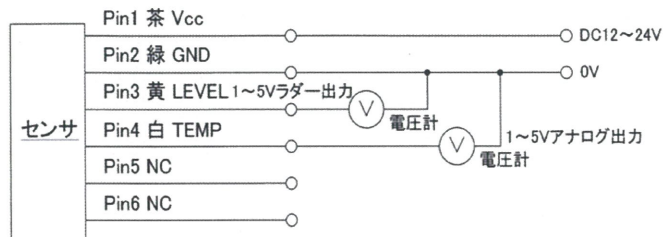

# 【外形図】

# 【結線図】

### 検出距離-出力特性

### 温度-電圧出力特性

型式	測長範囲	全長	検出距離 出力特性	温度 出力特性
	A(mm)	B(mm)	mV/5mmステップ	mV/0.5°Cステップ
HL-AP-050	50	98	400	20
HL-AP-150	150	198	133	
HL-AP-300	300	348	67	