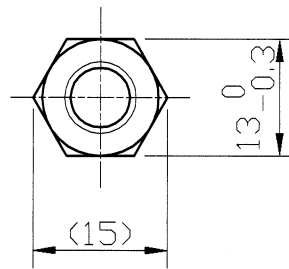

フランジ部形状

ナット形状

フロートスイッチ
HL-S2