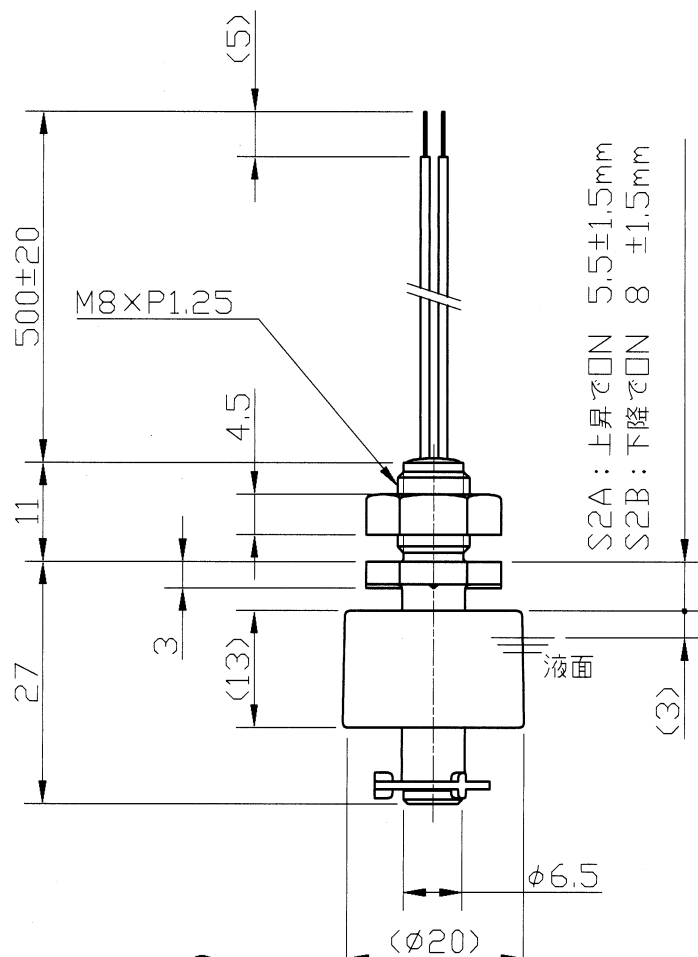

フランジ部形状

ナット形状

フロートスイッチ
HL-S2