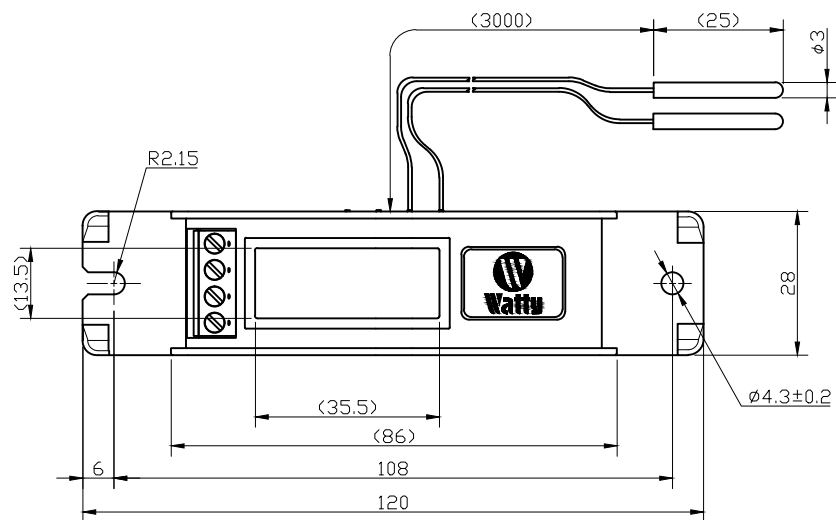

裏面

※温度センサのみは、温度センサ最大4chまで接続可能  
 接点入力ありは、温度センサ最大2ch、接点入力最大2chまで接続可能  
 使用用途に合わせて選定いただきます

HYJ(温度センサのみ)

HYJ(接点入力あり)

ワイヤレス温度センサ  
 HYJ