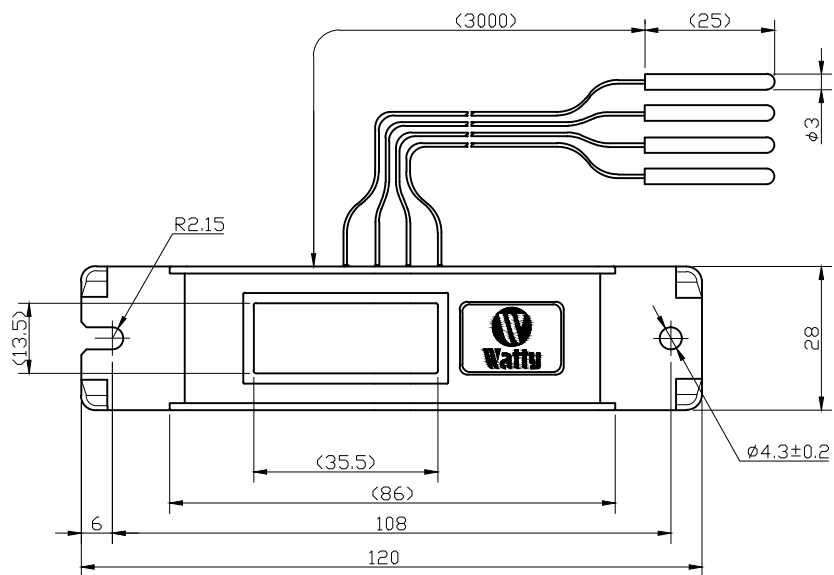

裏面

※温度センサのみは、温度センサ最大4chまで接続可能  
 接点入力ありは、温度センサ最大2ch、接点入力最大2chまで接続可能  
 使用用途に合わせて選定いただきます

HYJ(温度センサのみ)

HYJ(接点入力あり)

ワイヤレス温度センサ  
 HYJ