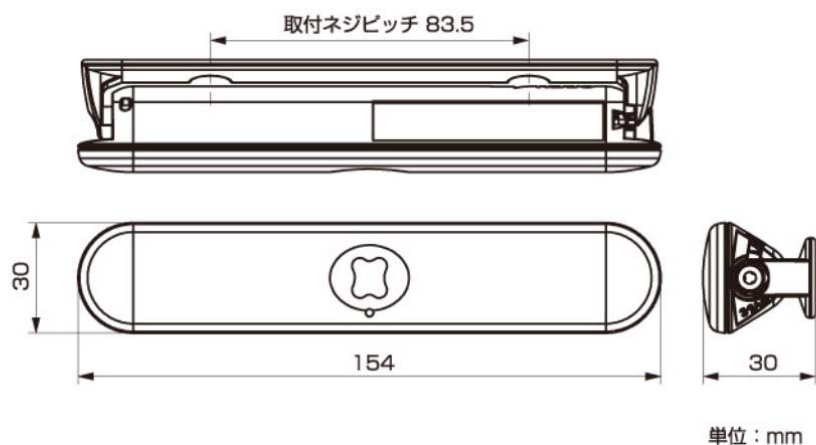

## 仕 様

使用場所	屋内
設置場所	テーブル下など
検出方式	パッシブサーマルセンシング
検知距離	0.1 to 0.8m
検知エリア	50° (Φ0.7 m @0.8m)
検知エリア	可変角度 両方向0 to 80°(20°毎) : 9段階
動作電源	リチウム電池 CR123A x 1本(必須・別売)
電池寿命	約5年 (常温時、出荷時設定) ※送信間隔や使用環境により短くなる場合があります。
無線出力	EEP A5-07-01 (EnOcean)
RF周波数	928MHz
RF送信距離	約25m(オープン時) ※送信距離は設置環境により、変わる場合があります。
初期化時間	約20秒

ボタン	ワンプッシュ：EnOcean登録信号送信 長押し(押し時間 5秒以上)：初期化開始
1 センサ感度	標準 / 低
2 椅子判別時間	14分 / 5分
3 定時送信間隔	30分 / 3分
4 使用せず	-
本体寸法 [mm]	W154 x H30 x D30
質量	70g (リチウム電池含む)
動作周囲温度	0 to 50 [°C] ※正しく判定できる温度は、人の表面温度を超えない範囲
使用周囲湿度	95% max.
付属品	両面テープ、角度固定ネジ(呼び2 x 6) x 1本
別売品	リチウム電池：CR123A、取付けネジ(呼び4) x 2本
規格	技術基準適合