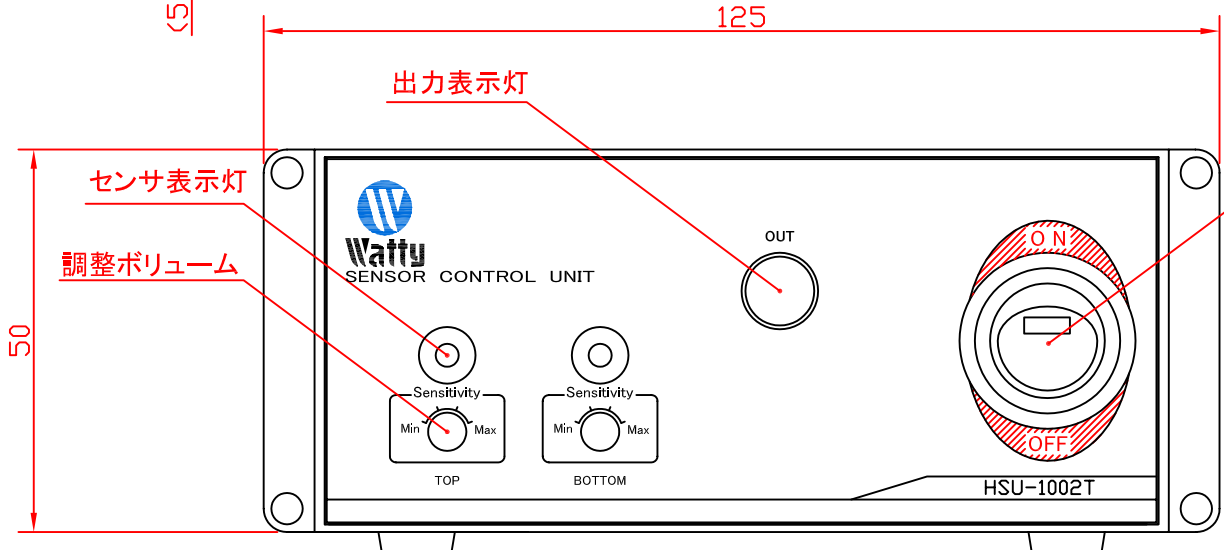

(4)

(14.5)

100

(5)

No	接続
11	BOTTOM センサ -
10	BOTTOM センサ +
9	TOP センサ -
8	TOP センサ +
7	NC
6	リレー-2 B接点
5	リレー-2 A接点
4	リレー-2 COM
3	リレー-1 B接点
2	リレー-1 A接点
1	リレー-1 COM

結線図

付属
専用ACアダプターを同梱します。

CPセンサ2点式制御ユニット HSU-1002T