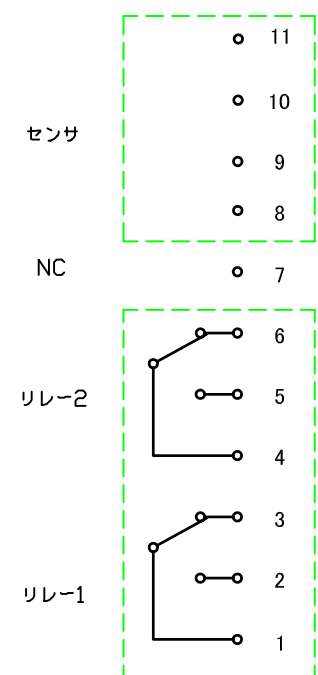

(4)

(14.5)

100

(5)

No	接続
11	BOTTOM センサ -
10	BOTTOM センサ +
9	TOP センサ -
8	TOP センサ +
7	NC
6	リレー-2 B接点
5	リレー-2 A接点
4	リレー-2 COM
3	リレー-1 B接点
2	リレー-1 A接点
1	リレー-1 COM

結線図

付属
専用ACアダプターを同梱します。

CPセンサ2点式制御ユニット HSU-1002T