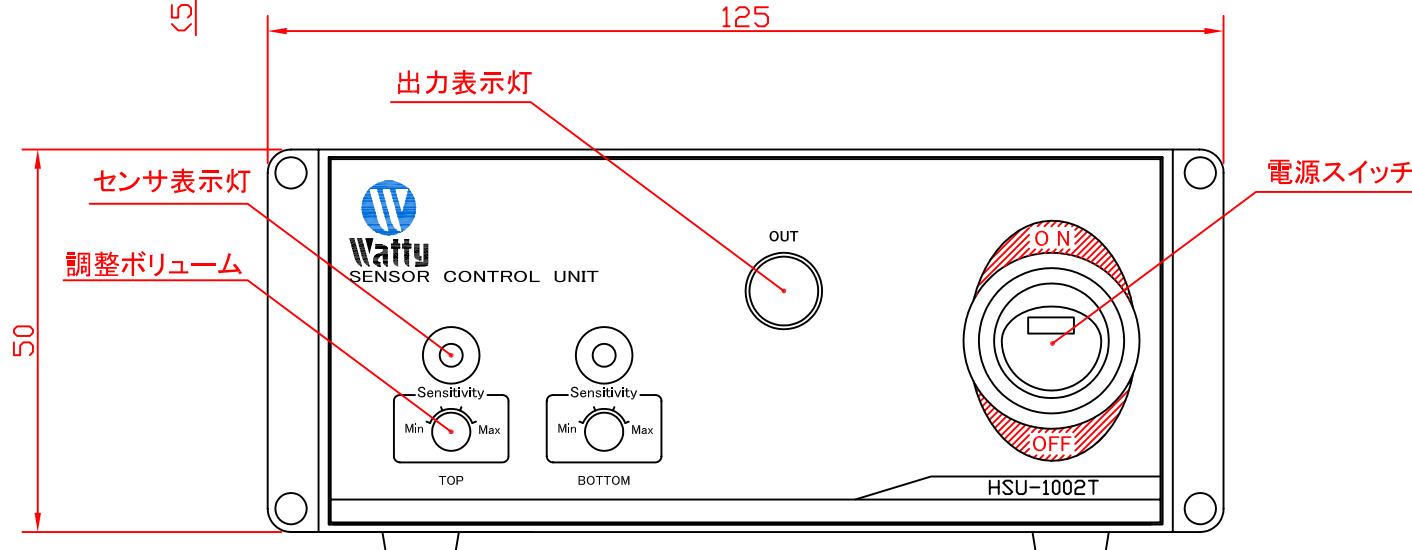

(4)

(14.5)

100

(5)

No	接続
11	BOTTOM センサ -
10	BOTTOM センサ +
9	TOP センサ -
8	TOP センサ +
7	NC
6	リレー-2 B接点
5	リレー-2 A接点
4	リレー-2 COM
3	リレー-1 B接点
2	リレー-1 A接点
1	リレー-1 COM

結線図

付属
専用ACアダプターを同梱します。

CPセンサ2点式制御ユニット HSU-1002T