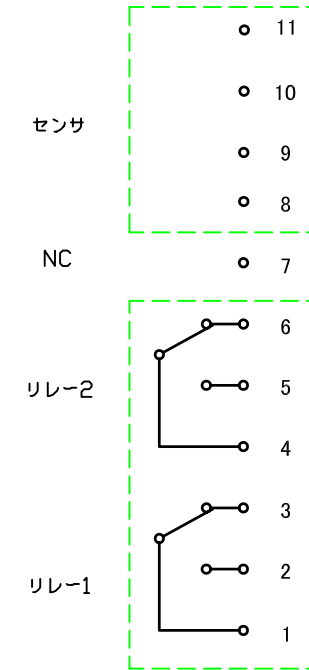

(4)

(14.5)

100

(5)

No	接続
11	BOTTOM センサ -
10	BOTTOM センサ +
9	TOP センサ -
8	TOP センサ +
7	NC
6	リレー-2 B接点
5	リレー-2 A接点
4	リレー-2 COM
3	リレー-1 B接点
2	リレー-1 A接点
1	リレー-1 COM

結線図

付属
専用ACアダプターを同梱します。

CPセンサ2点式制御ユニット HSU-1002T