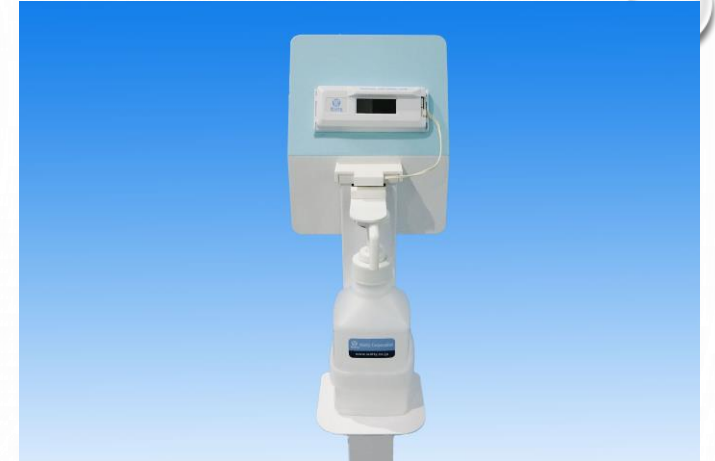

Foot Pedal Alcohol Dispenser (with Sensor)

重量：約5kg

幅25cm x

奥行30cm x 高さ95cm

ペダル：スチール
(クロームメッキ)

本体：スチール（白塗装）

日本製