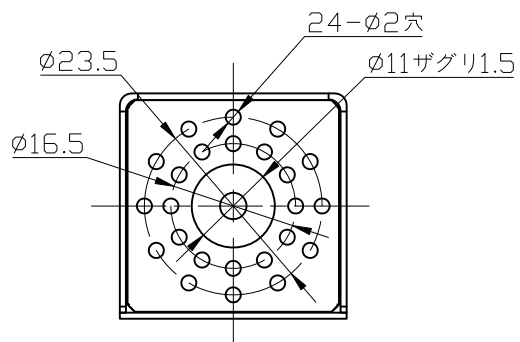

取付指示図

フロートスイッチ
HL-MC1A

Wattu **ワッティ** 株式会社